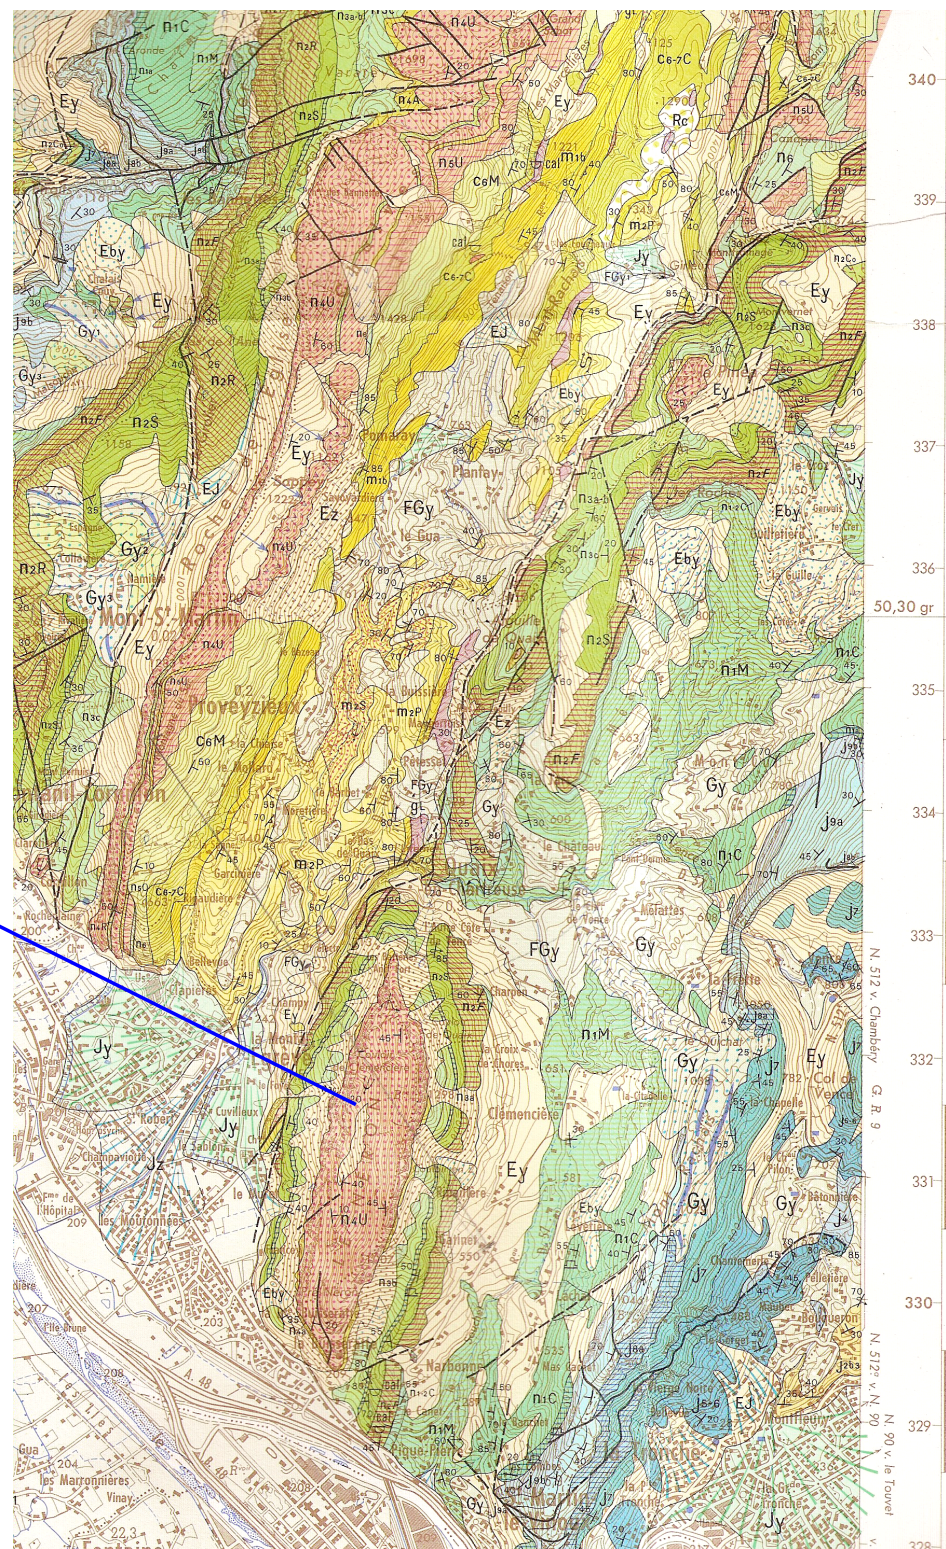

# Carte de Grenoble 1/50 000

Photo du Néron (vu du Sud)

m12		600m
C6-7C		100m
C6M		200m
n4v		250m
n3abc		300m
n2F		300m
n1M		—